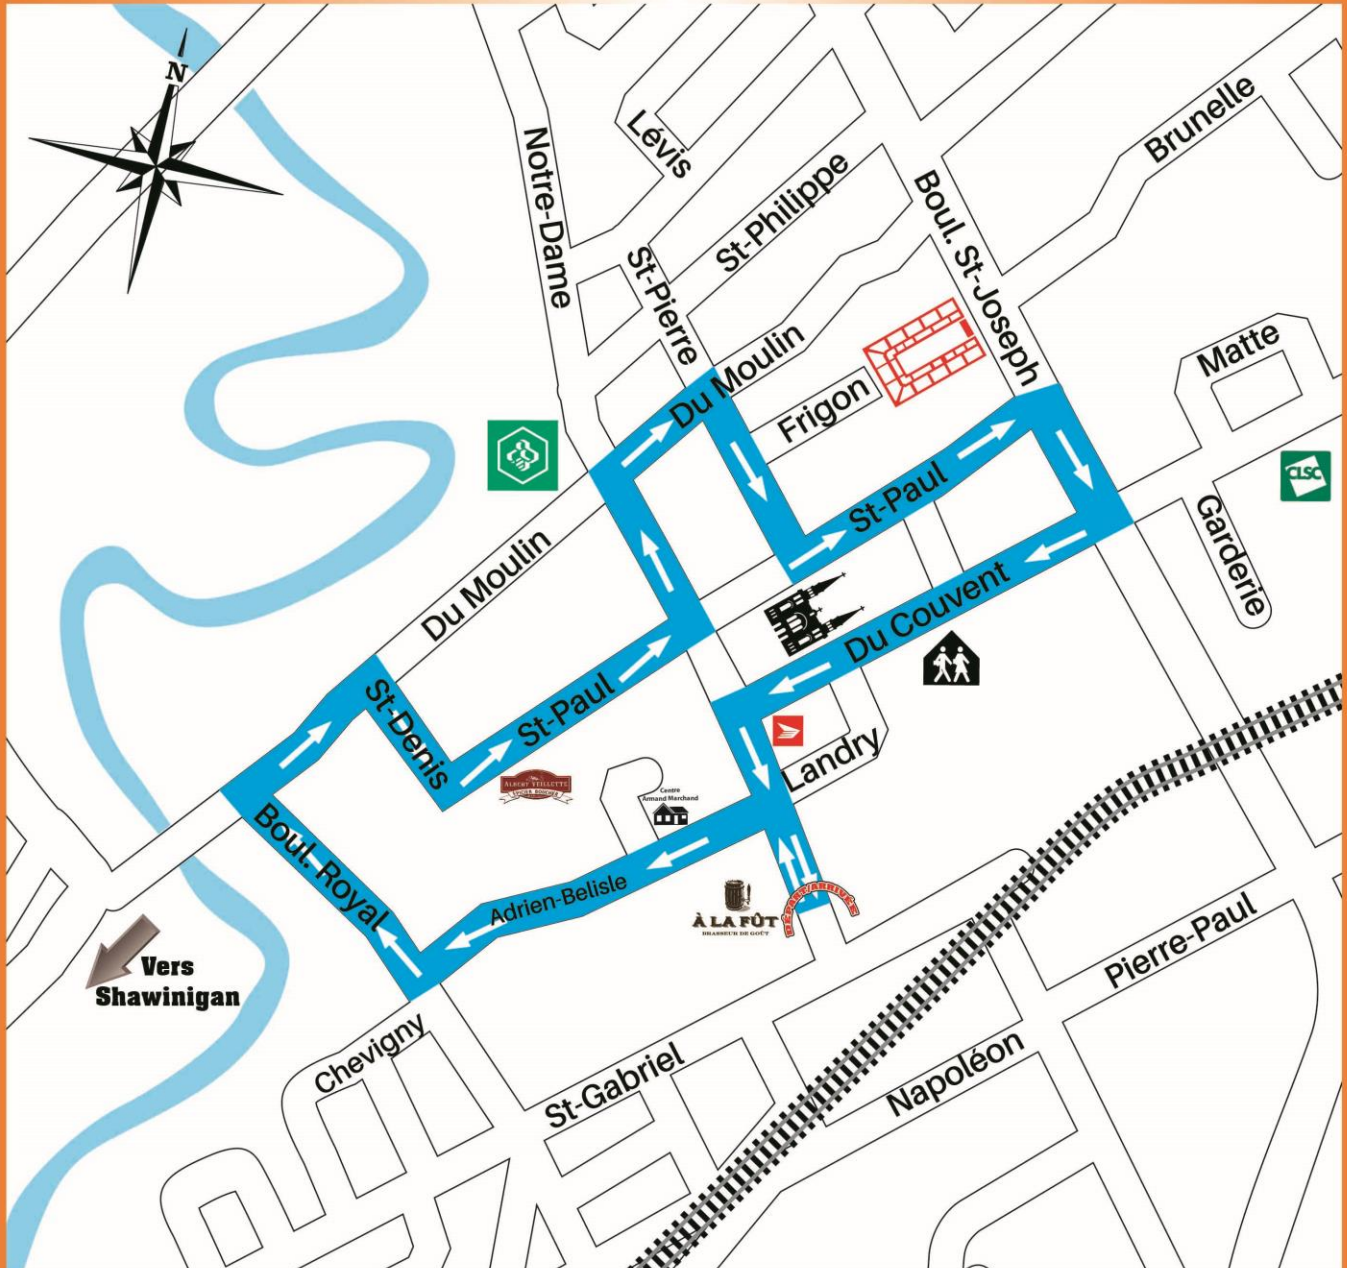

COURSES DU
P'tit SHÉRIF 2.5 km

Les coureurs partent de À la Fût, tournent à gauche sur Adrien-Bélisle et font le trajet comme sur le plan. En finissant, ils passent en face du bureau de poste et vont directement À la Fût.