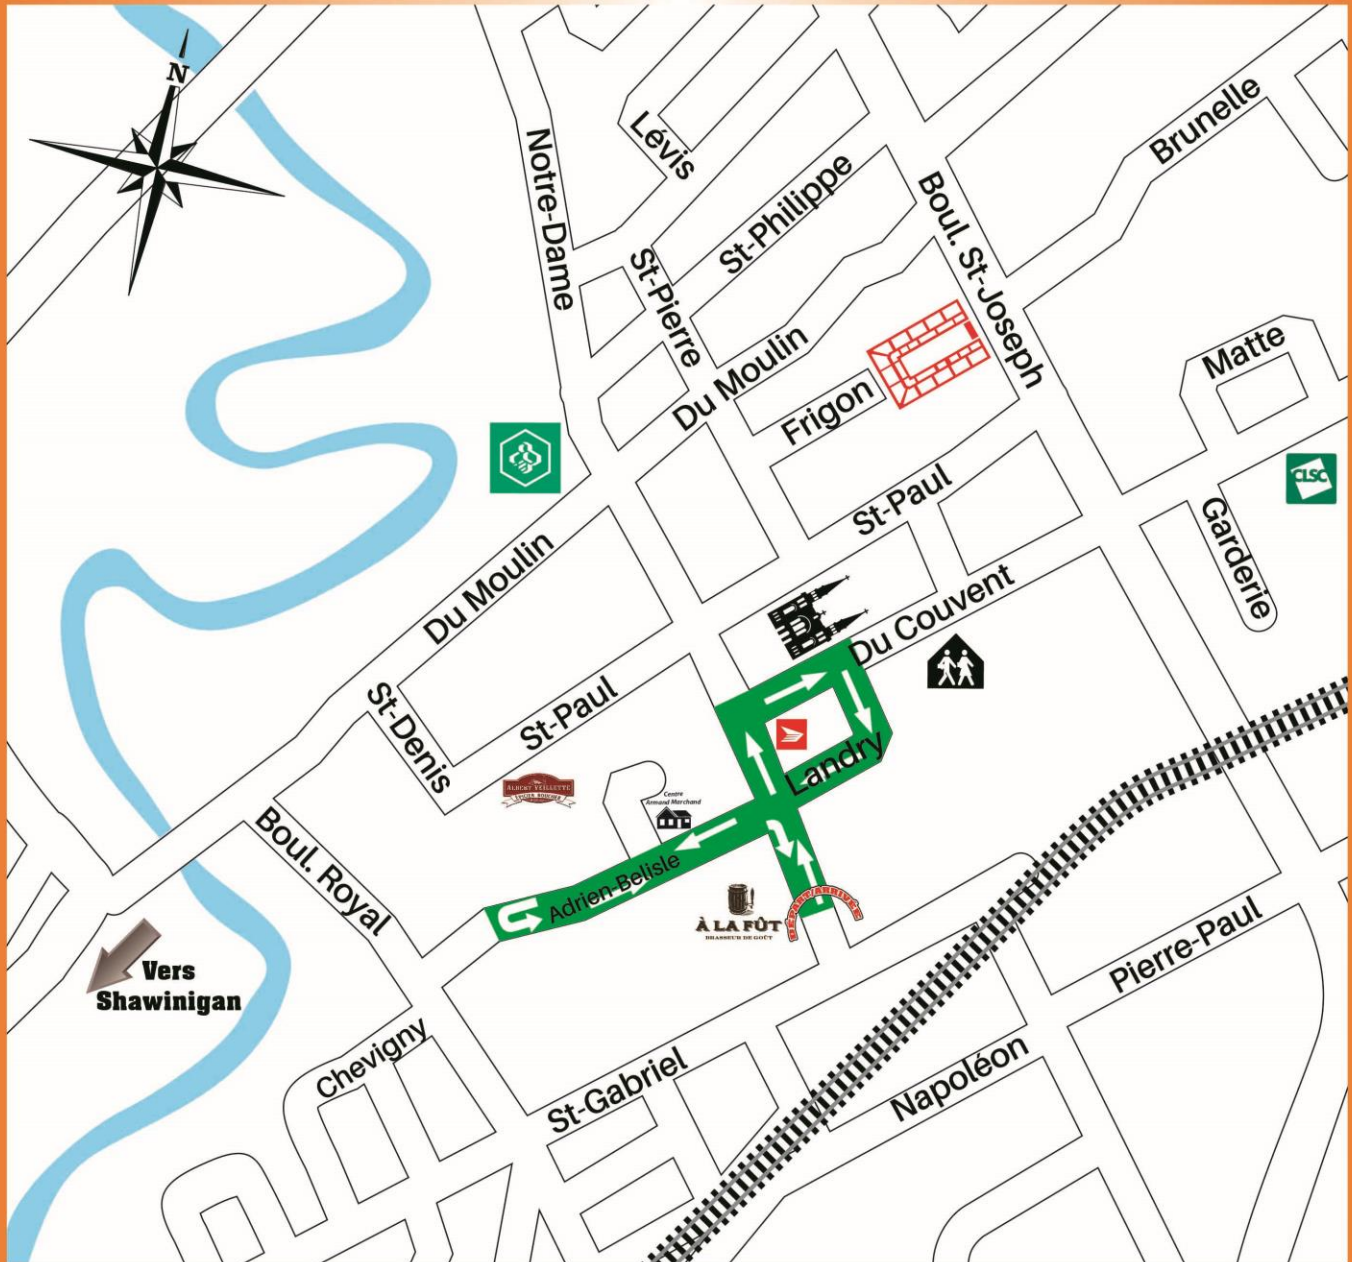

COURSES DU **P'tit SHÉRIF** 1km

Les coureurs partent de À la Fût, montent en face du bureau de poste, font la boucle de la rue Landry, traversent la rue Notre-Dame, font une boucle en face du stade de baseball et reviennent en face de À la Fût.