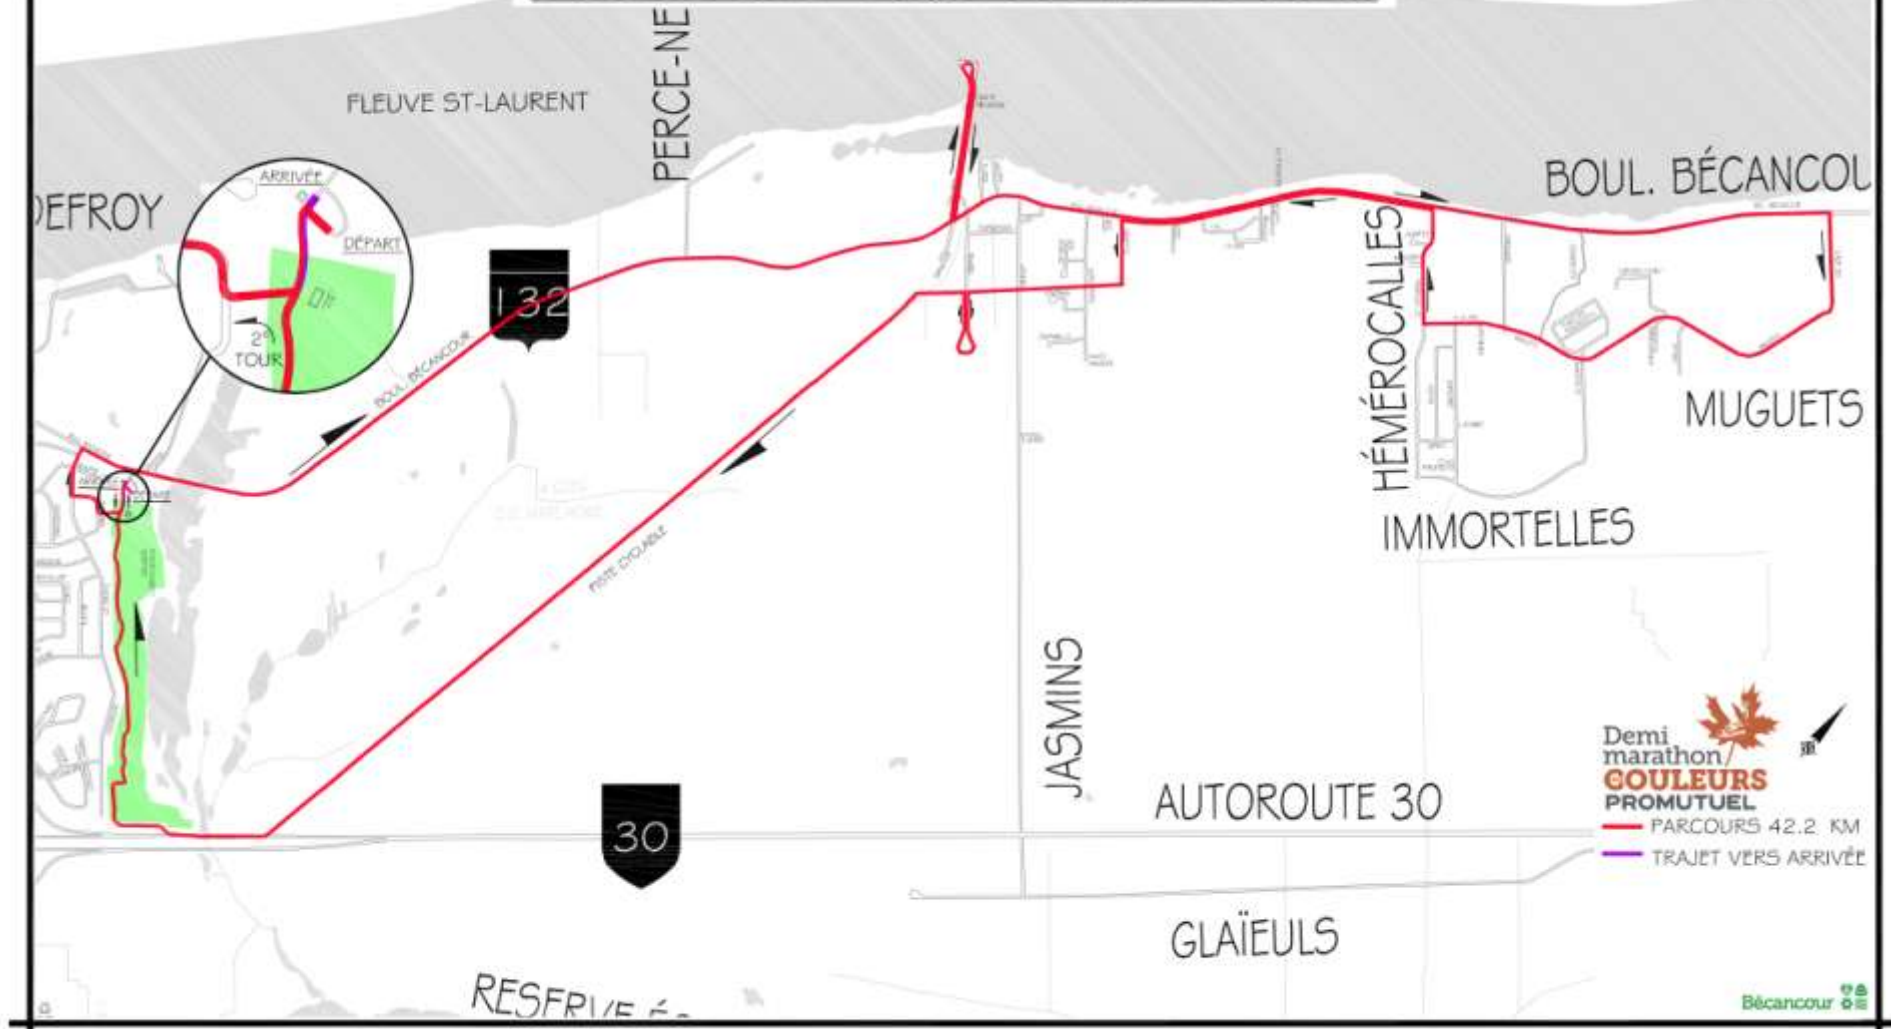

# PARCOURS 42,2 km [2 TOURS]

Demi marathon  
**GOULEURS**  
PROMUTUEL  
— PARCOURS 42.2 KM  
— TRAJET VERS ARRIVÉE