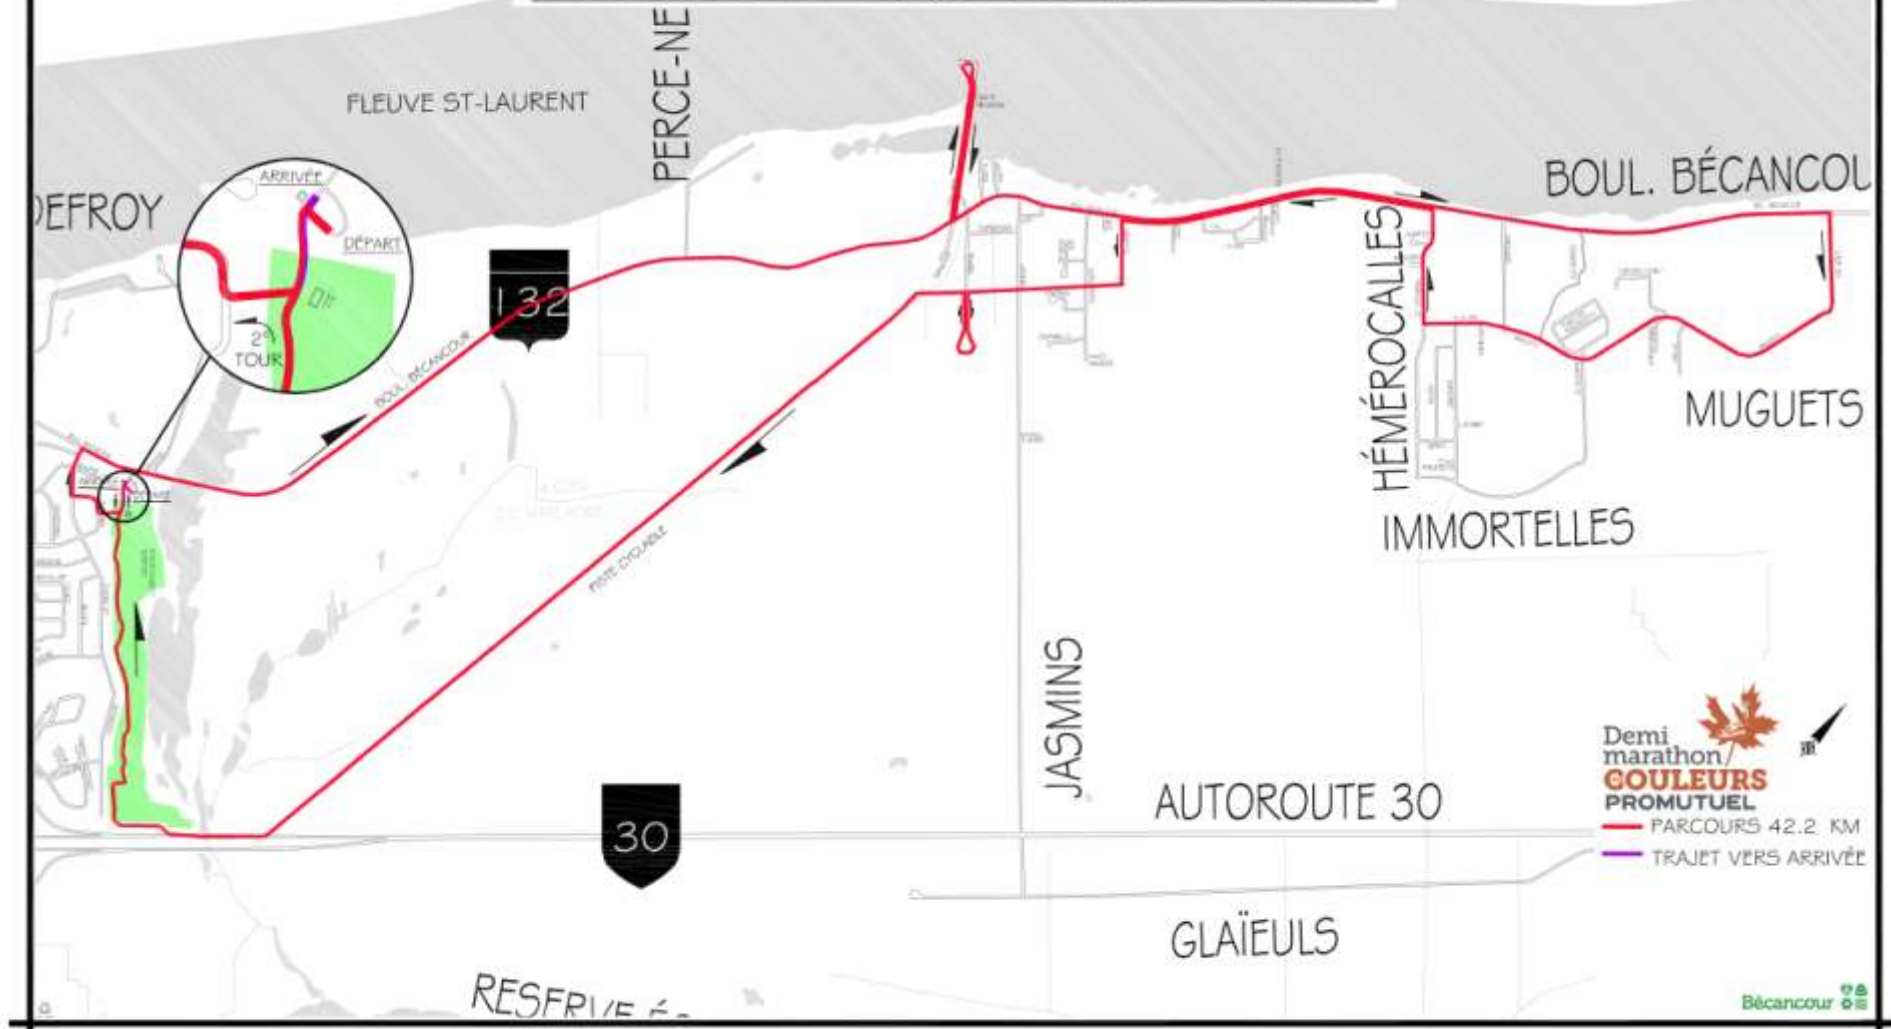

PARCOURS 42,2 km [2 TOURS]

Demi marathon
GOULEURS
PROMUTUEL
— PARCOURS 42.2 KM
— TRAJET VERS ARRIVÉE